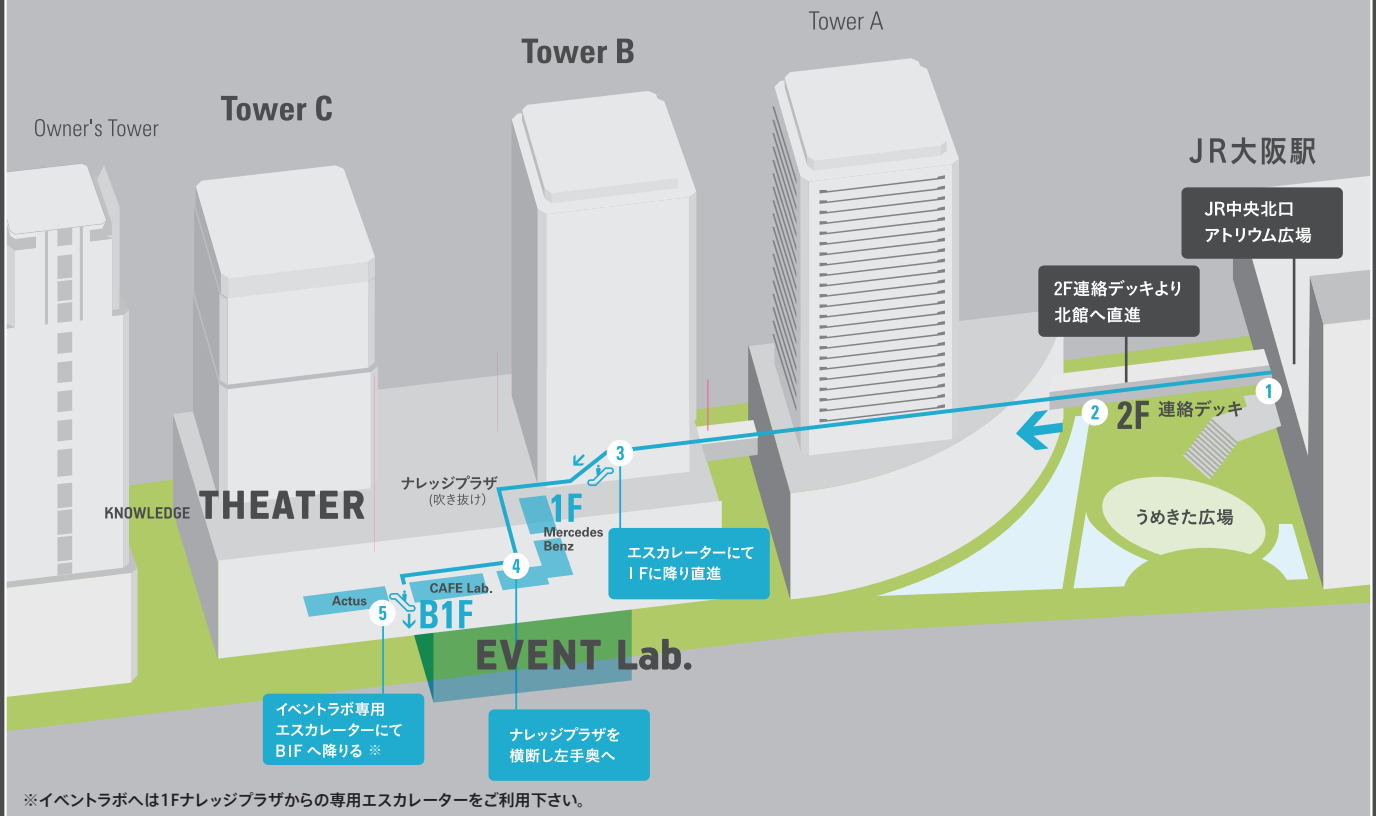

大阪駅中央北口アトリウム広場  
より連絡デッキで直結

BIF イベントラボへのアクセスルート

# ACCESS

※ナレッジシアター・イベントラボは、グランフロント大阪北館にございます。タワーC内ではございませんのでご注意ください。

## グランフロント大阪 北館までの所要時間

- JR「大阪駅」(アトリウム広場)より徒歩約3分
- 地下鉄御堂筋線「梅田駅」より徒歩約3分
- 阪急電鉄「梅田駅」より徒歩約3分