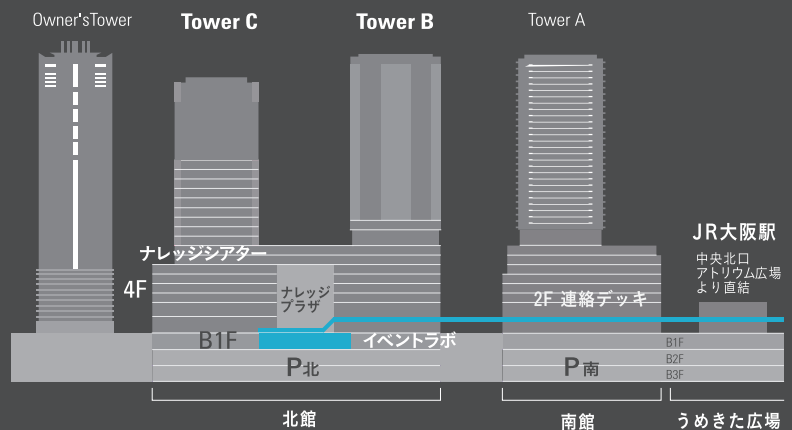

JR「大阪駅」(アトリウム広場)から施設への所要時間

1. ○徒歩約5分
2. ※エレベーターの待ち時間、移動時間等は考慮していません。

お問い合わせ：06-6372-6434

受付時間 10:00～17:00 (土・日・祝・年末年始を除く)

ナレッジキャピタル <http://kc-i.jp/> 株式会社 KMO
一般社団法人 ナレッジキャピタル

ホームページ ナレッジシアター <http://kc-space.jp/theater/>

イベントラボ <http://kc-space.jp/eventlab/>