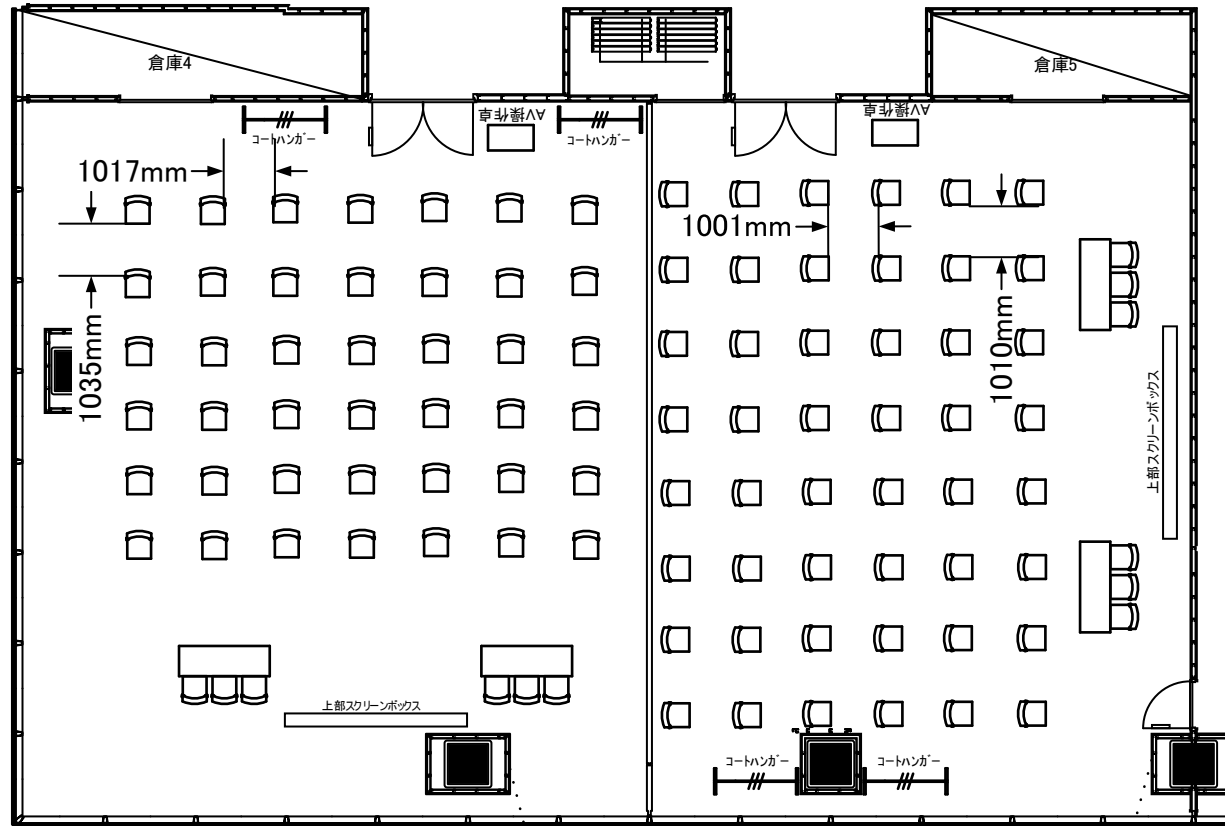

カンファレンスルーム タワーB

Room B01 / Room B02

レイアウト図(シアター形式)

※予備椅子の追加をご希望の際はご相談ください。

- ・アナログ 接続口
- ・デジタル 接続口
- ・有線マイク

- ・アナログ 接続口
- ・デジタル 接続口
- ・有線マイク

Room B01

Room B02