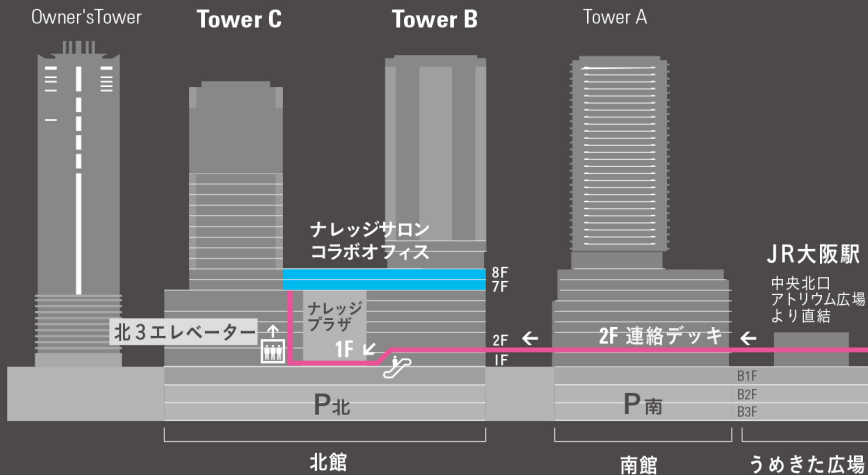

- JR「大阪駅」より徒歩3分
- 地下鉄御堂筋線「梅田駅」より徒歩3分
- 阪急「梅田駅」より徒歩3分

7F ナレッジサロン、7F・8Fコラボオフィスへのアクセス

大阪駅中央北口アトリウム広場より2F連絡デッキで北館へ。1Fナレッジプラザ奥、**北3エレベーター**にて7Fへ

コラボオフィス問い合わせ：06-6372-6427 平日10:00～17:00

ナレッジキャピタル <http://kc-i.jp/>