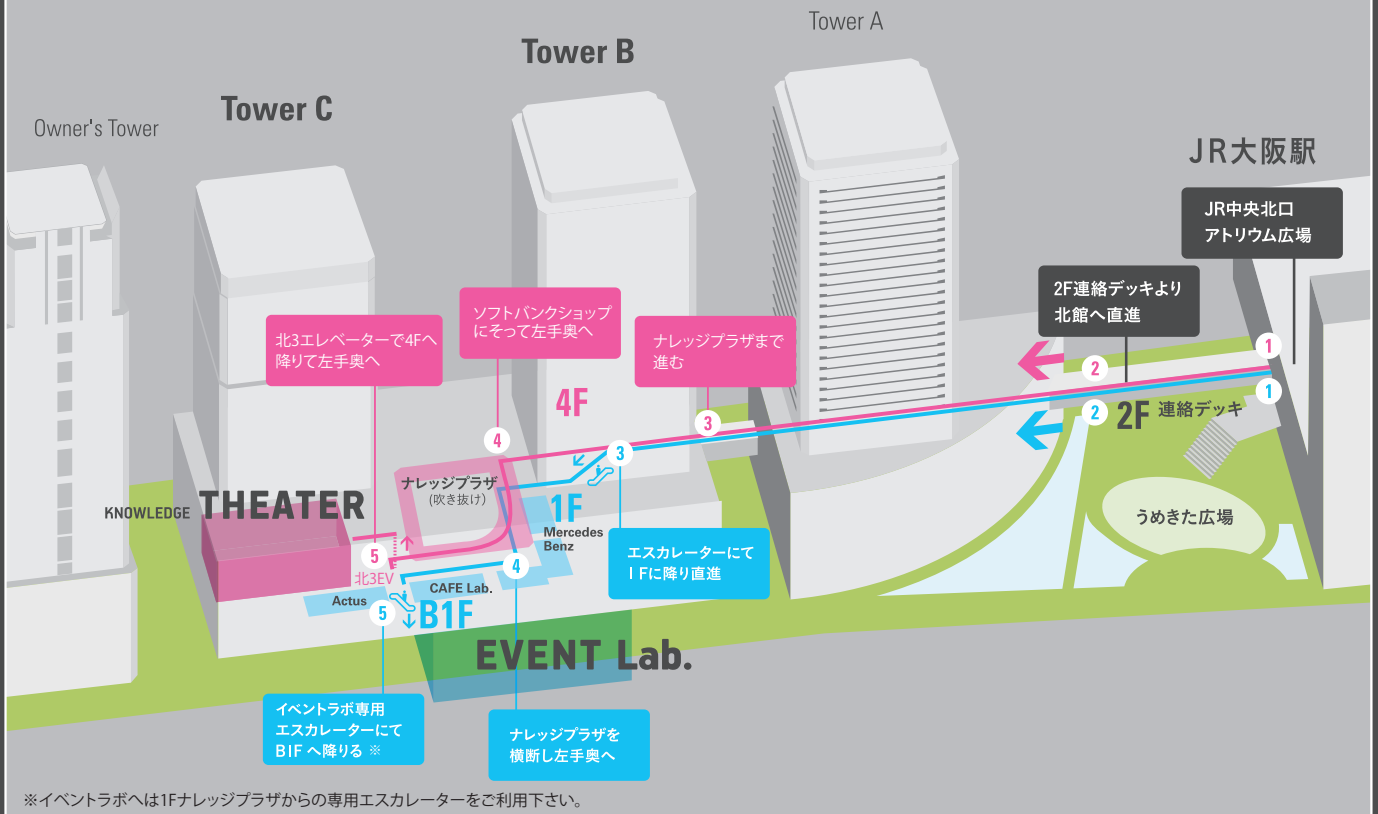

大阪駅中央北口アトリウム広場
より連絡デッキで直結

4F ナレッジシアターへのアクセスルート
B1F イベントラボへのアクセスルート

ACCESS

※ナレッジシアター・イベントラボは、グランフロント大阪北館にございます。タワーC内ではございませんのでご注意ください。

グランフロント大阪 北館までの所要時間

- JR「大阪駅」(アトリウム広場)より徒歩約3分
- 地下鉄御堂筋線「梅田駅」より徒歩約3分
- 阪急電鉄「梅田駅」より徒歩約3分

JR「大阪駅」(アトリウム広場)から施設への所要時間

- 徒歩約5分
- ※エレベーターの待ち時間、移動時間等は考慮しておりません。

お問い合わせ：06-6372-6434 受付時間 10:00～17:00 (土・日・祝・年末年始を除く)

ホームページ ナレッジシアター <http://kc-space.jp/theater/> イベントラボ <http://kc-space.jp/eventlab/>