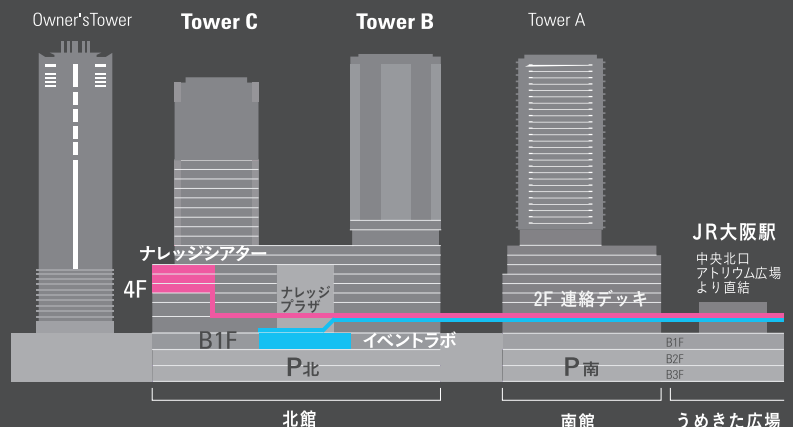

JR「大阪駅」(アトリウム広場)から施設への所要時間

1. ○徒歩約5分
2. ※エレベーターの待ち時間、移動時間等は考慮しておりません。

お問い合わせ：06-6372-6434 受付時間 10:00～17:00 (土・日・祝・年末年始を除く)

ホームページ ナレッジシアター <http://kc-space.jp/theater/> イベントラボ <http://kc-space.jp/eventlab/>

ナレッジキャピタル <http://kc-i.jp/> 株式会社 KMO
一般社団法人 ナレッジキャピタル