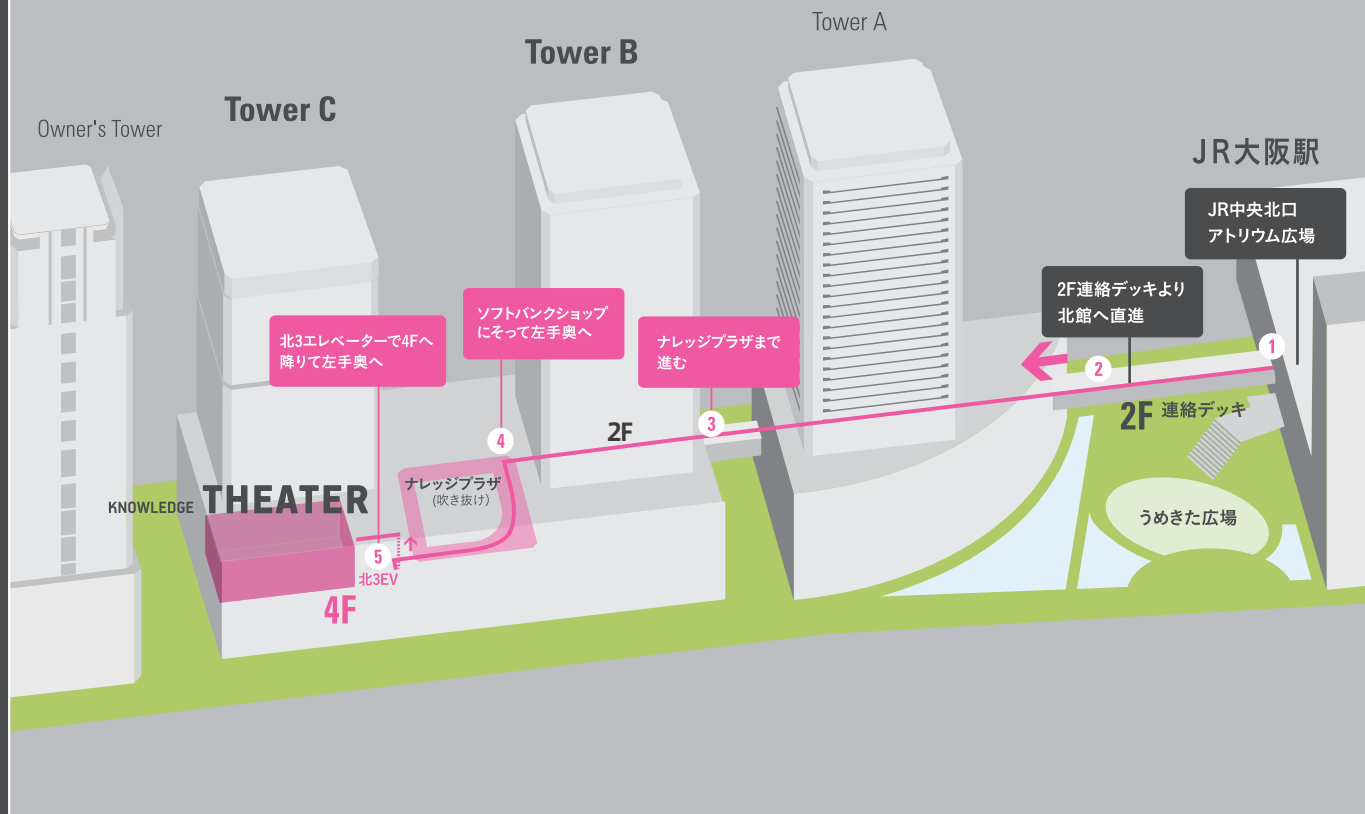

大阪駅中央北口アトリウム広場
より連絡デッキで直結

4F ナレッジシアターへのアクセスルート

ACCESS

※ナレッジシアターは、グランフロント大阪北館にございます。
タワーC内ではございませんのでご注意ください。

グランフロント大阪 北館までの所要時間

- JR「大阪駅」(アトリウム広場)より徒歩約3分
- 地下鉄御堂筋線「梅田駅」より徒歩約3分
- 阪急電鉄「大阪梅田駅」より徒歩約3分

JR「大阪駅」(アトリウム広場)から施設への所要時間