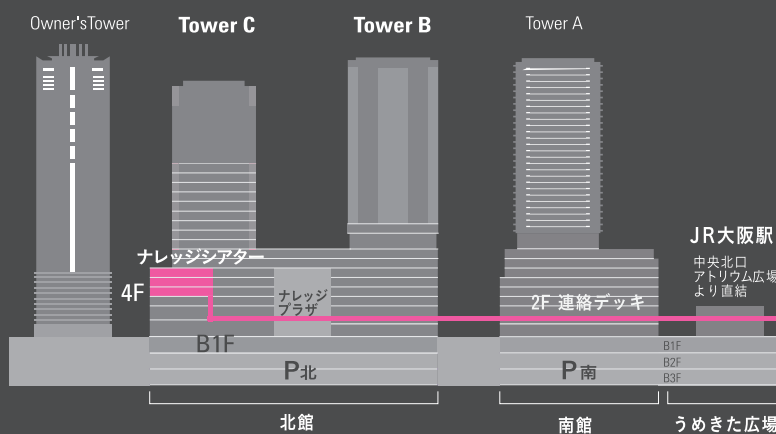

JR「大阪駅」(アトリウム広場)から施設への所要時間

- ○徒歩約5分

※エレベーターの待ち時間、移動時間等は考慮していません。

お問い合わせ : 06-6372-6434 受付時間 10:00~17:00 (土・日・祝・年末年始を除く)

ホームページ ナレッジシアター <http://kc-space.jp/theater/> イベントラボ <http://kc-space.jp/eventlab/>

ナレッジキャピタル <http://kc-i.jp/> 株式会社 KMO
一般社団法人 ナレッジキャピタル